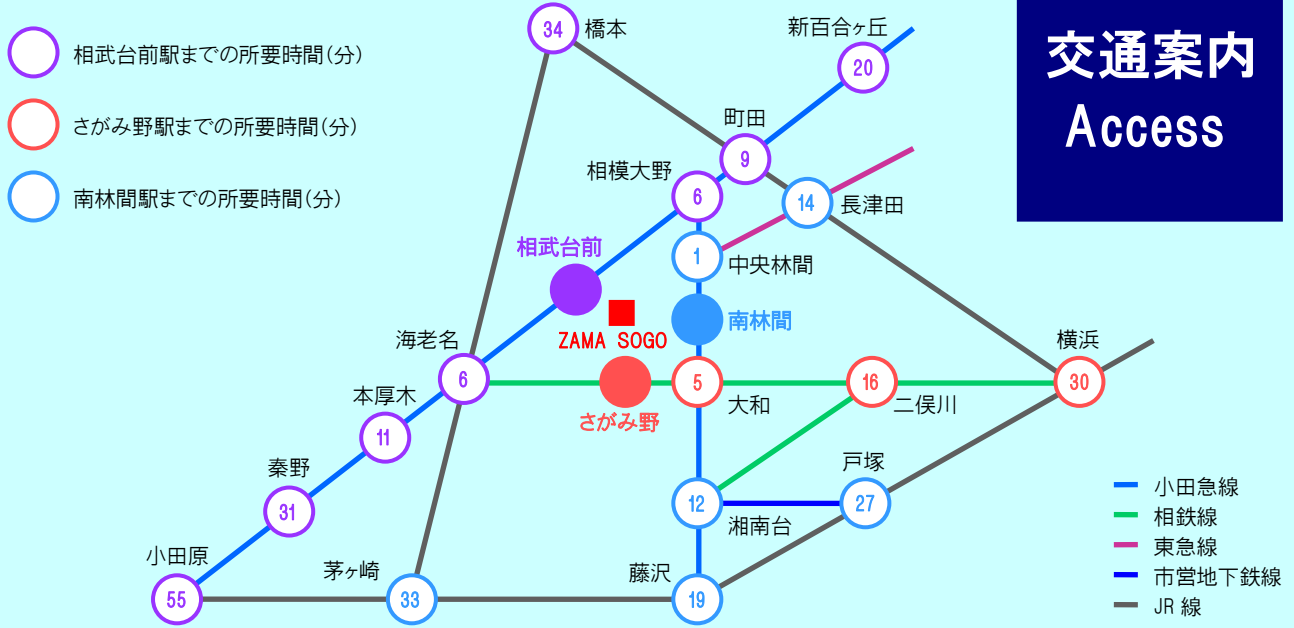

交通案内 Access

■小田急線「相武台前駅」から

- ・徒歩 20 分
- ・神奈中バス（綾 76）さがみ野駅北口行き「北向庚申前」下車 徒歩 3 分
- ・神奈中バス（台 12）南林間駅行き「座間総合高校前」下車 徒歩 3 分

■相鉄線「さがみ野駅北口」から

- ・徒歩 25 分
- ・神奈中バス（綾 76）相武台前駅行き「北向庚申前」下車 徒歩 3 分

■小田急線「南林間駅」から

- ・徒歩 30 分
- ・神奈中バス（台 12）相武台前駅行き「座間総合高校前」下車 徒歩 3 分