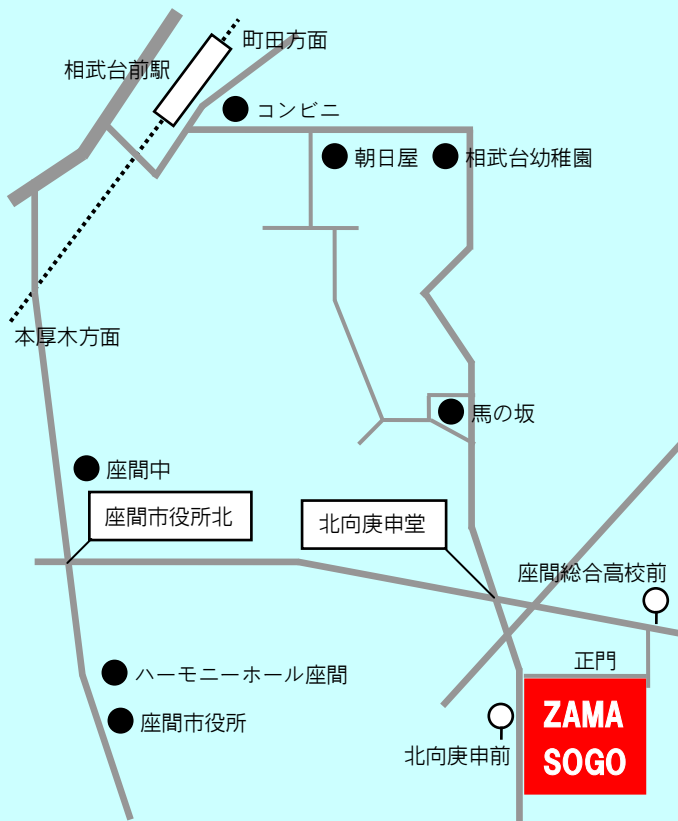

交通案内 Access

■小田急線「相武台前駅」から

- ・徒歩 20 分
- ・神奈中バス（綾 76）さがみ野駅北口行き「北向庚申前」下車 徒歩 3 分
- ・神奈中バス（台 12）南林間駅行き「座間総合高校前」下車 徒歩 3 分

■相鉄線「さがみ野駅北口」から

- ・徒歩 25 分
- ・神奈中バス（綾 76）相武台前駅行き「北向庚申前」下車 徒歩 3 分

■小田急線「南林間駅」から

- ・徒歩 30 分
- ・神奈中バス（台 12）相武台前駅行き「座間総合高校前」下車 徒歩 3 分