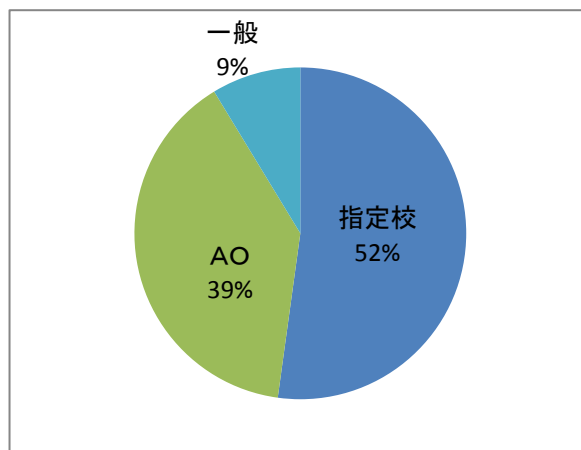

座間総合高等学校8期生 進路状況

2017年3月31日現在

【進路別内訳】

大学	短大	専門学校等	就職	未定・その他
88	23	95	36	27

【受験方法別内訳】

【大学】

【短期大学】

【専門学校等】

【就職 職種別内訳】