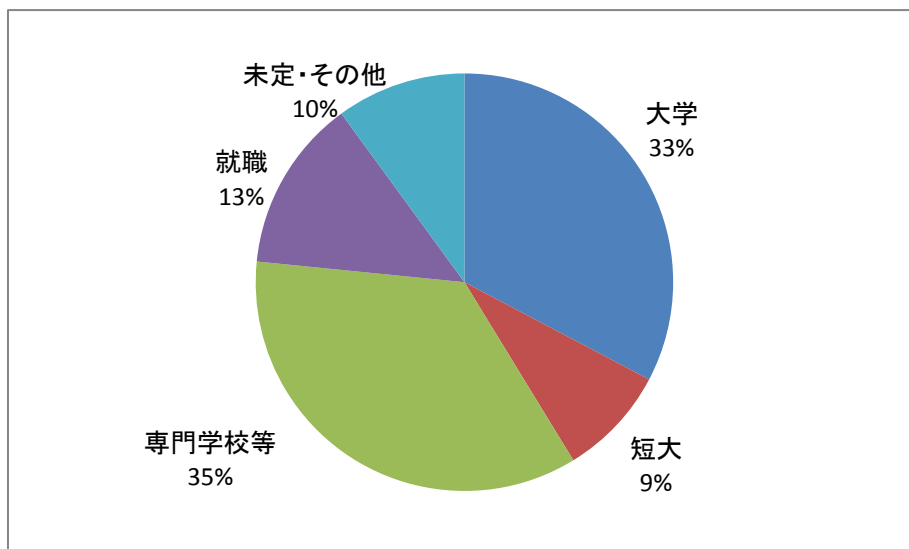

座間総合高等学校8期生 進路状況

2017年3月31日現在

【進路別内訳】

大学	短大	専門学校等	就職	未定・その他
88	23	95	36	27

【受験方法別内訳】

【大学】

【短期大学】

【専門学校等】

【就職 職種別内訳】