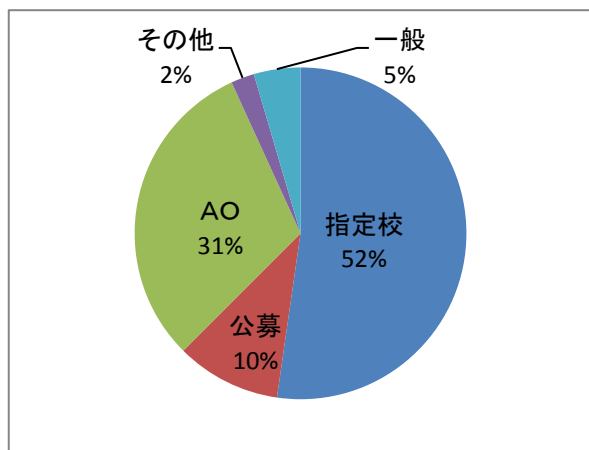

座間総合高等学校8期生 進路状況

2017年3月31日現在

【進路別内訳】

大学	短大	専門学校等	就職	未定・その他
88	23	95	36	27

【受験方法別内訳】

【大学】

【短期大学】

【専門学校等】

【就職 職種別内訳】