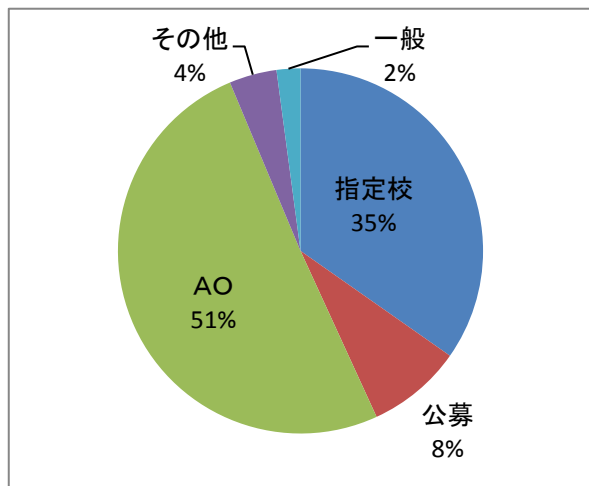

座間総合高等学校8期生 進路状況

2017年3月31日現在

【進路別内訳】

大学	短大	専門学校等	就職	未定・その他
88	23	95	36	27

【受験方法別内訳】

【大学】

【短期大学】

【専門学校等】

【就職 職種別内訳】